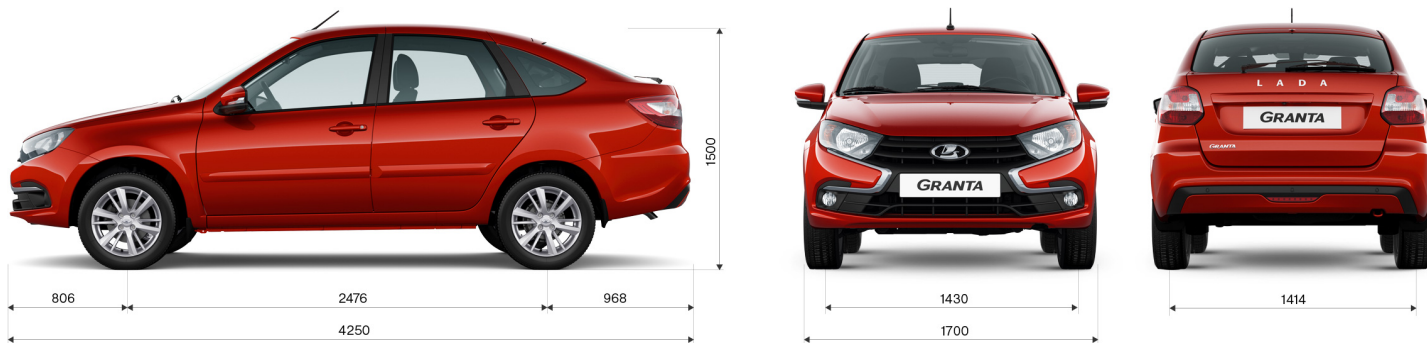

ОСНОВНЫЕ ТЕХНИЧЕСКИЕ ХАРАКТЕРИСТИКИ

1.6 л (90 л.с.), 5MT

1.6 л (106 л.с.), 5MT

1.6 л (98 л.с.), 4AT

Длина / ширина / высота, мм	4250 / 1700 / 1500	4250 / 1700 / 1500	4250 / 1700 / 1500
База, мм	2476	2476	2476
Дорожный просвет при снаряженной массе, мм	180	180	165
Объём багажного отделения в пассажирском варианте / со сложенными задними сиденьями, л	440 / 760	440 / 760	440 / 760
Масса в снаряженном состоянии, кг	1085...1160	1085...1160	1085...1160
Максимальная мощность, кВт (л.с.) / об. мин.	66 (90) / 5000	78 (106) / 5800	72 (98) / 5600
Максимальный крутящий момент, Нм / об. мин.	143 / 3800	148 / 4200	145 / 4000
Рекомендуемое топливо	бензин с октановым числом 95 (92)	бензин 95	бензин 95
Объём топливного бака, л	50	50	50
Максимальная скорость, км/ч	178	183	174
Время разгона 0-100 км/ч, с	11,3	10,6	13,3
Смешанный цикл, л/100 км	6,8	6,5	7,4

[GRANTA ЛИФТБЕК В НАЛИЧИИ](#)

[КОНФИГУРАТОР](#)

[РАССЧИТАТЬ КРЕДИТ](#)

[ЗАПРОС ДИЛЕРУ](#)

Данные по расходу топлива определены в стандартизованных условиях с применением специального измерительного оборудования, в соответствии с требованиями ГОСТ Р 41.101-99 (Правила ЕЭК ООН №101). Служат для сравнения автомобилей различных автопроизводителей. Эксплуатационной нормой не являются.

* - Данное наименование исключается из состава базового оборудования при отсутствии какого-либо из элементов, входящих в его состав, или в случае отказа покупателя от набора в целом, заявленного до заключения договора купли-продажи автомобиля. В этих случаях цена базового оборудования соответствующей комплектации уменьшается на указанную стоимость такого набора.

Информация о технических характеристиках, составе комплектаций, цветовой гамме и рекомендованных розничных ценах, опубликованных на официальном сайте АО «АВТОВАЗ» (www.lada.ru), носит справочный характер и ни при каких обстоятельствах не является публичной офертой, определяемой положениями Статьи 437 ч.2 Гражданского кодекса Российской Федерации. Для получения подробной информации обращайтесь к официальным дилерам АО «АВТОВАЗ».

LADA 2024 Все права защищены